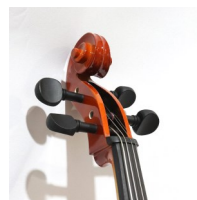

Luthier

LUTHIER VIOLONCELLO MASSELLO 1/2 +BORSA

Cod. 200033

Violoncello Luthier 1/2, tavola in abete massello, fasce e fondo in acero massello, manico in acero, tastiera e pirolì in hardwood ebanizzato, puntale e cordiera in fibra di carbonio con 4 tiracantini, ponte in acero, verniciatura lucida. Archetto, borsa

Prezzo al pubblico IVA inclusa € 469,00