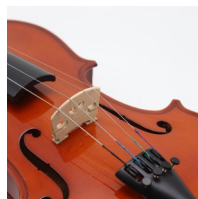

Luthier

LUTHIER MASELLO VIOLINO 1/4 +ASTUCCIO

Cod. 200104

Violino 1/4 serie STUDIO 2, tavola in abete massello, fasce e fondo in acero, tastiera e pirolì in hardwood ebanizzato, cordiera con 4 tiracantini. Completo di archetto, astuccio, mentoniera e ponte.

Prezzo al pubblico IVA inclusa € 146,00