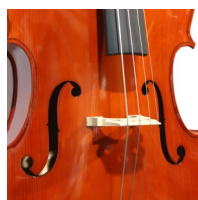

Luthier

LUTHIER VIOLONCELLO MASSELLO 1/4 +BORSA

Cod. 200034

Violoncello Luthier 1/4, tavola in abete massello, fasce e fondo in acero massello, manico in acero, tastiera e pirolì in hardwood ebanizzato, puntale e cordiera in fibra di carbonio con 4 tiracantini, ponte in acero, verniciatura lucida. Archetto, borsa

Prezzo al pubblico IVA inclusa € 469,00