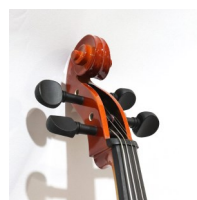

Luthier

LUTHIER VIOLONCELLO MASSELLO 1/4 +BORSA

Cod. 200034

Violoncello Luthier 1/4, tavola in abete massello, fasce e fondo in acero massello, manico in acero, tastiera e pirolì in hardwood ebanizzato, puntale e cordiera in fibra di carbonio con 4 tiracantini, ponte in acero, verniciatura lucida. Archetto, borsa

Prezzo al pubblico IVA inclusa € 469,00