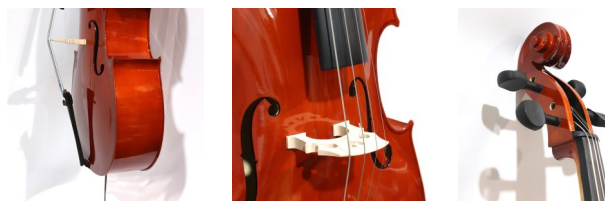

Luthier

LUTHIER ACADEMY VIOLONCELLO 1/4

Cod. 200026

Violoncello 1/4 Serie Academy. Tavola, fasce e fondo in tiglio, manico e ponte in acero, tastiera e pirolì in hardwood, cordiera e puntale in lega di alluminio, archetto in wengè, finitura lucida
Borsa imbottita con tasche e tracolle a zaino in dotazione.

Prezzo al pubblico IVA inclusa € 349,00