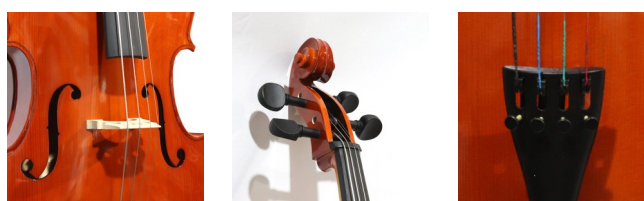

Luthier

LUTHIER VIOLONCELLO MASSELLO 4/4 +BORSA

Cod. 200031

Violoncello Luthier 4/4, tavola in abete massello, fasce e fondo in acero massello, manico in acero, tastiera e pirolì in hardwood ebanizzato, puntale e cordiera in fibra di carbonio con 4 tiracantini, ponte in acero, verniciatura lucida. Archetto, borsa

Prezzo al pubblico IVA inclusa € 469,00