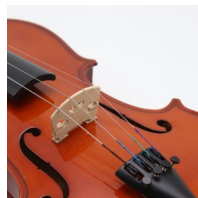

Luthier

LUTHIER ARTIST VIOLA CM 39,5 (15,5")

Cod. 200020

Viola 15,5" (cm 39,5), tavola in abete massello, fondo in acero con finitura fiammata, fasce in acero, cordiera con 4 tiracantini. Completa di archetto, mentoniera, ponte e custodia.

Prezzo al pubblico IVA inclusa € 220,00