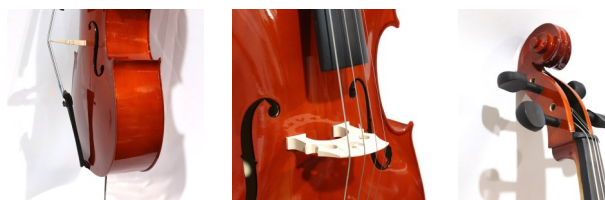

Prezzo al pubblico IVA inclusa € 345,00

Luthier

LUTHIER ACADEMY VIOLONCELLO 1/2

Cod. 200025

Violoncello 1/2 Serie Academy. Tavola, fasce e fondo in tiglio, manico e ponte in acero, tastiera e pirolì in hardwood, cordiera e puntale in lega di alluminio, archetto in wengè, finitura lucida
Borsa imbottita con tasche e tracolle a zaino in dotazione.

Prezzo al pubblico IVA inclusa € 345,00

Luthier

LUTHIER ACADEMY VIOLONCELLO 1/4

Cod. 200026

Violoncello 1/4 Serie Academy. Tavola, fasce e fondo in tiglio, manico e ponte in acero, tastiera e pirolì in hardwood, cordiera e puntale in lega di alluminio, archetto in wengè, finitura lucida
Borsa imbottita con tasche e tracolle a zaino in dotazione.