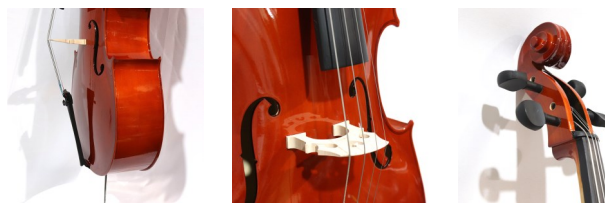

Prezzo al pubblico IVA inclusa € 220,00

Luthier

LUTHIER ACADEMY VIOLONCELLO 4/4

Cod. 200023

Violoncello 4/4 Serie Academy. Tavola, fasce e fondo in tiglio, manico e ponte in acero, tastiera e pirolì in hardwood, cordiera e puntale in lega di alluminio, archetto in wengè, finitura lucida
Borsa imbottita con tasche e tracolle a zaino in dotazione.

Prezzo al pubblico IVA inclusa € 345,00

Luthier

LUTHIER ACADEMY VIOLONCELLO 3/4

Cod. 200024

Violoncello 3/4 Serie Academy. Tavola, fasce e fondo in tiglio, manico e ponte in acero, tastiera e pirolì in hardwood, cordiera e puntale in lega di alluminio, archetto in wengè, finitura lucida
Borsa imbottita con tasche e tracolle a zaino in dotazione.