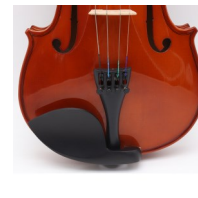

Luthier

LUTHIER ARTIST VIOLA CM 39,5 (15,5")

Cod. 200020

Viola 15,5" (cm 39,5), tavola in abete massello, fondo in acero con finitura fiammata, fasce in acero, cordiera con 4 tiracantini. Completa di archetto, mentoniera, ponte e custodia.

Prezzo al pubblico IVA inclusa € 220,00