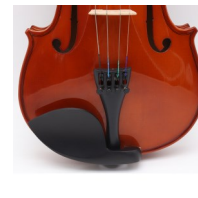

Luthier

LUTHIER MASELLO VIOLINO 3/4 +ASTUCCIO

Cod. 200102

Violino 3/4 serie STUDIO 2, tavola in abete massello, fasce e fondo in acero, tastiera e pioli in hardwood ebanizzato, cordiera con 4 tiracantini. Completo di archetto, astuccio, mentoniera e ponte.

Prezzo al pubblico IVA inclusa € 146,00