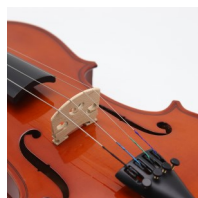

Luthier

VIOLINO LUTHIER 1/4 SERIE PRO

Cod. 200083

Violino Luthier 3/4 Serie Pro, tavola in abete con finitura fiammata, fondo e fasce in acero con finitura fiammata, tastiera in legno composito, cordiera in fibra di carbonio, mentoniera e pioli in ebano, archetto in legno wengé. Astuccio rigido incluso.

Prezzo al pubblico IVA inclusa € 149,00

Luthier

LUTHIER MASELLO VIOLINO 4/4 +ASTUCCIO

Cod. 200101

Violino 4/4 serie STUDIO 2, tavola in abete massello, fasce e fondo in acero, tastiera e pioli in hardwood ebanizzato, cordiera con 4 tiracantini. Completo di archetto, astuccio, mentoniera e ponte.

Prezzo al pubblico IVA inclusa € 146,00

Luthier

LUTHIER MASELLO VIOLINO 3/4 +ASTUCCIO

Cod. 200102

Violino 3/4 serie STUDIO 2, tavola in abete massello, fasce e fondo in acero, tastiera e pioli in hardwood ebanizzato, cordiera con 4 tiracantini. Completo di archetto, astuccio, mentoniera e ponte.

Prezzo al pubblico IVA inclusa € 146,00