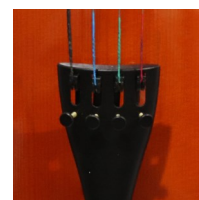

Luthier

LUTHIER VIOLONCELLO MASSELLO 1/4 +BORSA

Cod. 200034

Violoncello Luthier 1/4, tavola in abete massello, fasce e fondo in acero massello, manico in acero, tastiera e pirolì in hardwood ebanizzato, puntale e cordiera in fibra di carbonio con 4 tiracantini, ponte in acero, verniciatura lucida. Archetto, borsa

Prezzo al pubblico IVA inclusa € 469,00