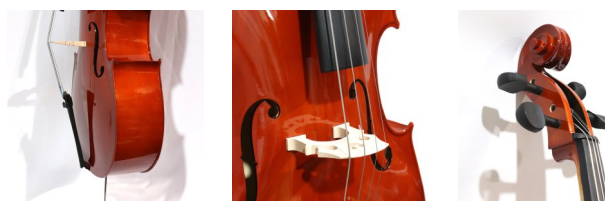

Luthier

LUTHIER ACADMEY VIOLONCELLO 1/8

Cod. 200027

Violoncello 1/8 Serie Academy. Tavola, fasce e fondo in tiglio, manico e ponte in acero, tastiera e pirolì in hardwood, cordiera e puntale in lega di alluminio, archetto in wengè, finitura lucida
Borsa imbottita con tasche e tracolle a zaino in dotazione.

Prezzo al pubblico IVA inclusa € 329,00