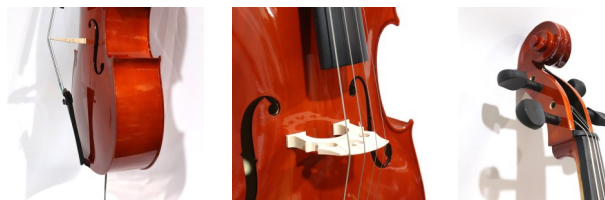

Prezzo al pubblico IVA inclusa € 345,00

Luthier

LUTHIER ACADEMY VIOLONCELLO 3/4

Cod. 200024

Violoncello 3/4 Serie Academy. Tavola, fasce e fondo in tiglio, manico e ponte in acero, tastiera e pirolì in hardwood, cordiera e puntale in lega di alluminio, archetto in wengè, finitura lucida
Borsa imbottita con tasche e tracolle a zaino in dotazione.

Prezzo al pubblico IVA inclusa € 345,00

Luthier

LUTHIER ACADEMY VIOLONCELLO 1/2

Cod. 200025

Violoncello 1/2 Serie Academy. Tavola, fasce e fondo in tiglio, manico e ponte in acero, tastiera e pirolì in hardwood, cordiera e puntale in lega di alluminio, archetto in wengè, finitura lucida
Borsa imbottita con tasche e tracolle a zaino in dotazione.