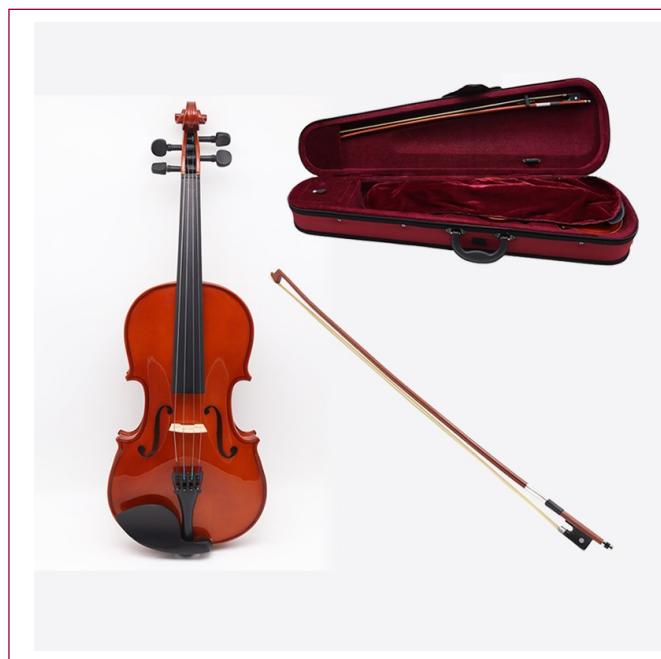

Luthier

LUTHIER MASELLO VIOLINO 1/4 +ASTUCCIO

Cod. 200104

Violino 1/4 serie STUDIO 2, tavola in abete massello, fasce e fondo in acero, tastiera e pirolì in hardwood ebanizzato, cordiera con 4 tiracantini. Completo di archetto, astuccio, mentoniera e ponte.

Prezzo al pubblico IVA inclusa € 146,00