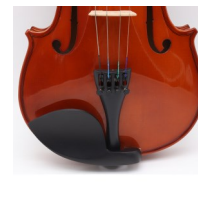

Luthier

LUTHIER MASELLO VIOLINO 1/4 +ASTUCCIO

Cod. 200104

Violino 1/4 serie STUDIO 2, tavola in abete massello, fasce e fondo in acero, tastiera e pirolì in hardwood ebanizzato, cordiera con 4 tiracantini. Completo di archetto, astuccio, mentoniera e ponte.

Prezzo al pubblico IVA inclusa € 146,00