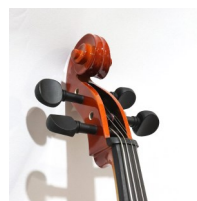

Luthier

LUTHIER VIOLONCELLO MASSELLO 3/4 +BORSA

Cod. 200032

Violoncello Luthier 3/4, tavola in abete massello, fasce e fondo in acero massello, manico in acero, tastiera e pirolì in hardwood ebanizzato, puntale e cordiera in fibra di carbonio con 4 tiracantini, ponte in acero, verniciatura lucida. Archetto, borsa

Prezzo al pubblico IVA inclusa € 469,00